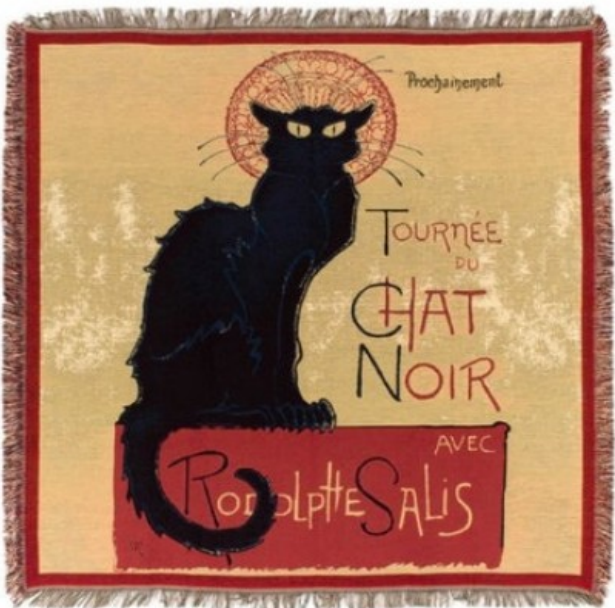

# Metrax-Craye Torkkupeitot

koko 140x140cm (jos ei toisin mainita)

Pimpernel 07179

Morris Tree of life 07141

Wild rose 07188

Strawberry thief 07180

Accomplishment 07143/10

Accomplishment 07143/40

Black cat 07127

Bridge of Giverny 07146

Fable 0741

Irisses 07152

House of Monet 07148

Monet Poppies 07149

Petit prince renard+planete 07191

Petit prince Planet 07150