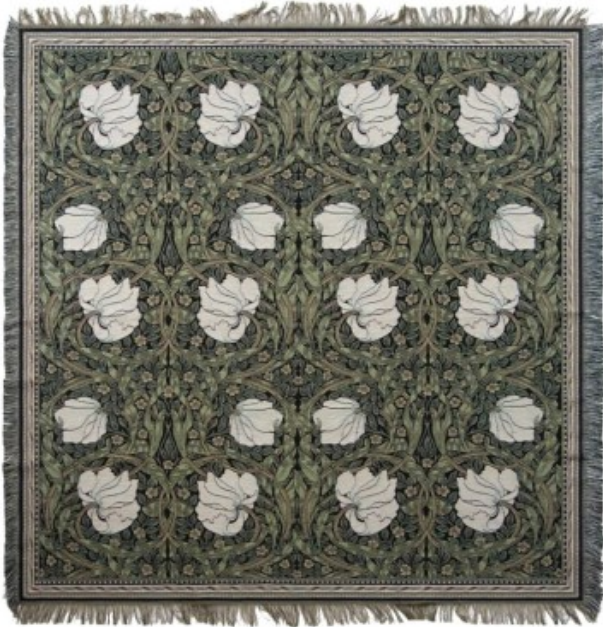

# Metrax-Craye Torkkupeitot

koko 140x140cm (jos ei toisin mainita)

Pimpernel 07179

Morris Tree of life 07141

Wild rose 07188

Strawberry thief 07180

Accomplishment 07143/10

Accomplishment 07143/40

Black cat 07127

Bridge of Giverny 07146

Fable 0741

Irisses 07152

House of Monet 07148

Monet Poppies 07149

Petit prince renard+planete 07191

Petit prince Planet 07150